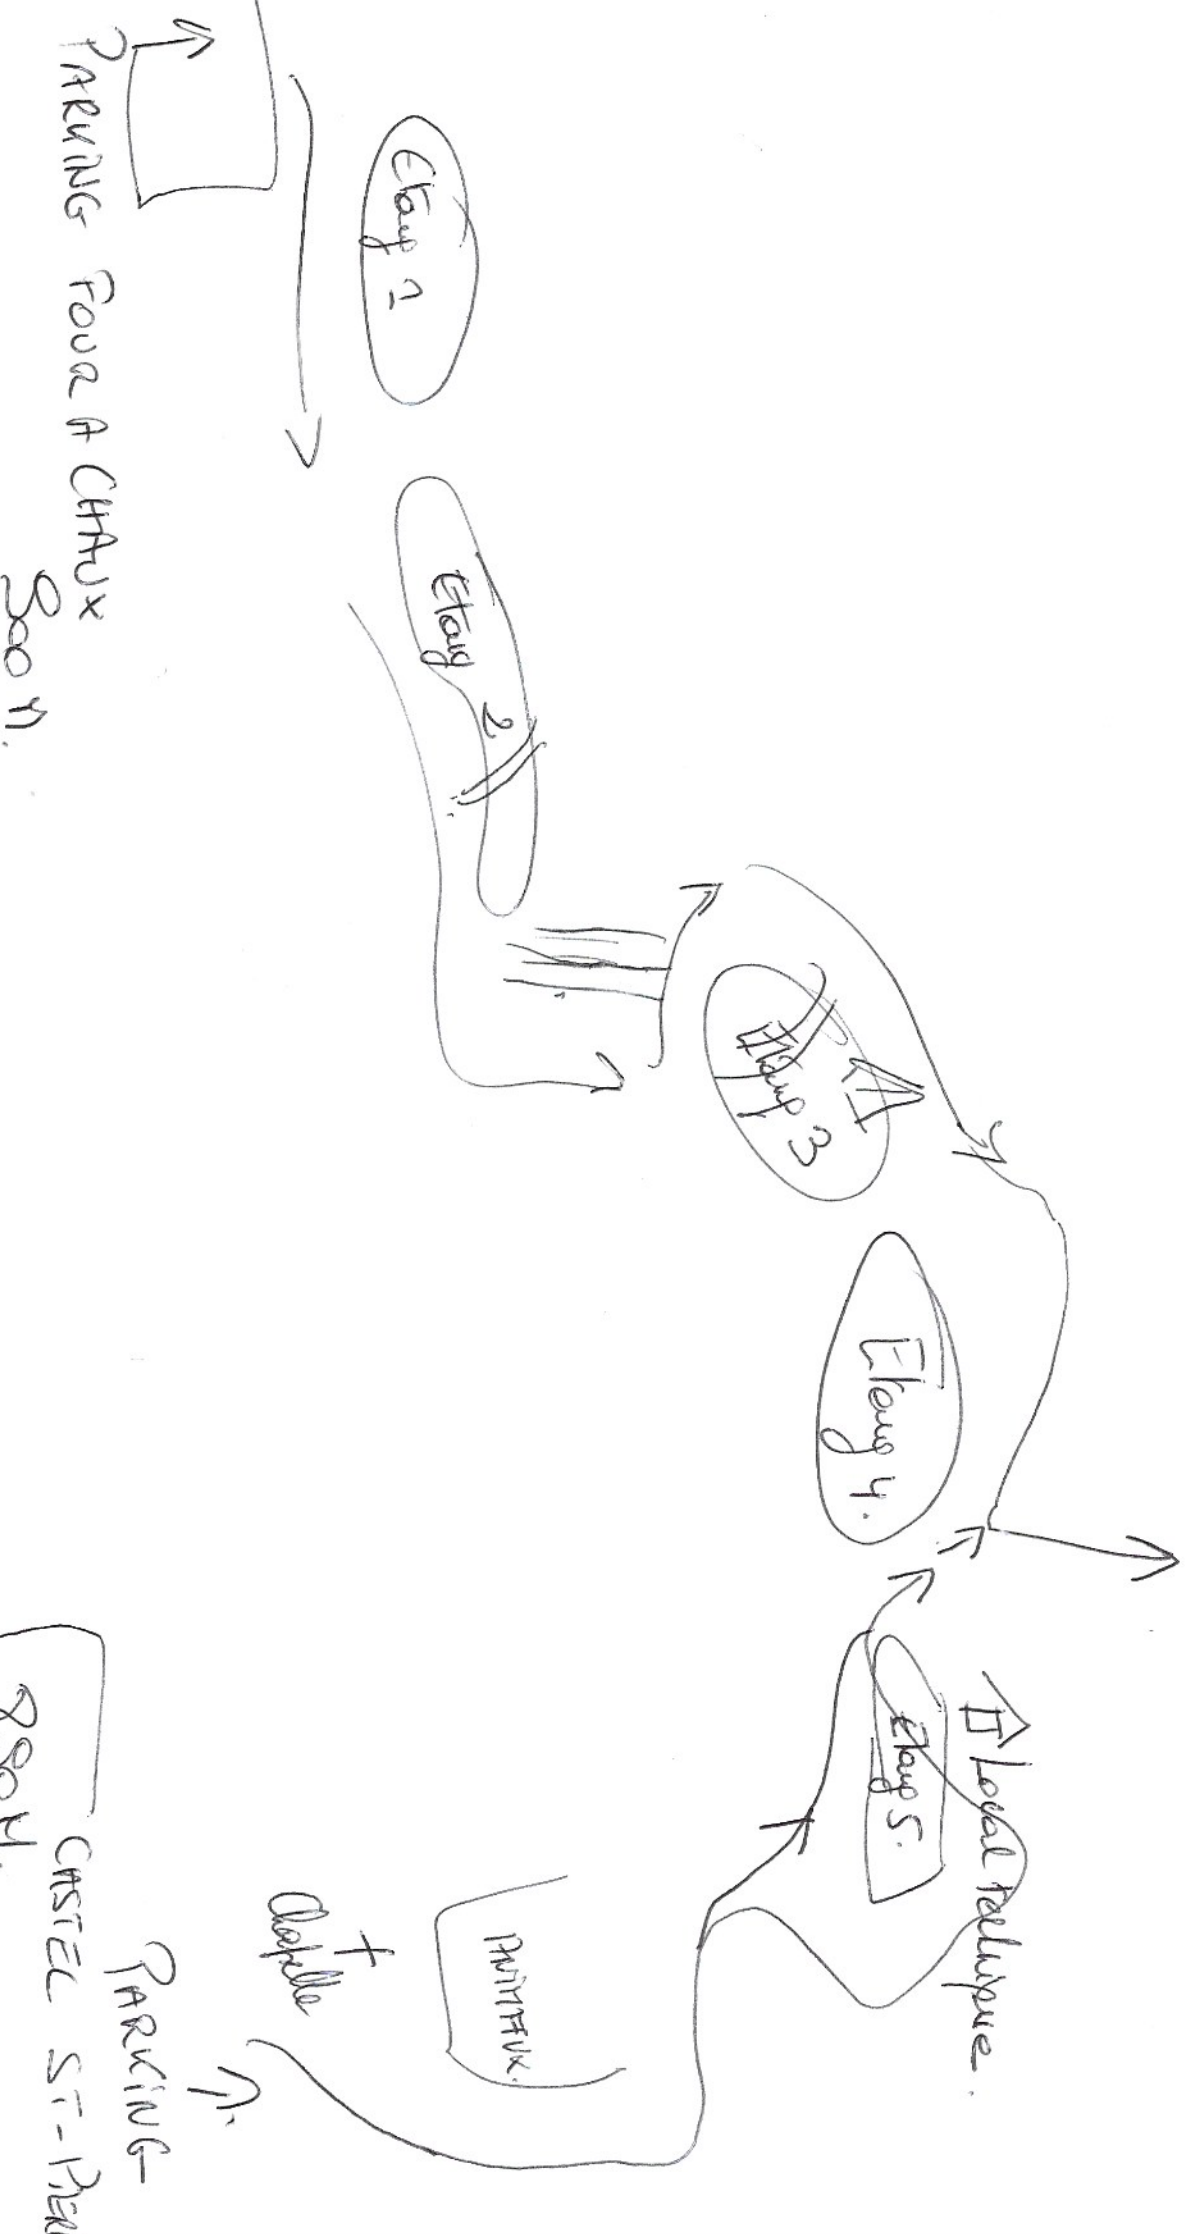

20 gpa & PARKINGS au cloître.  
 ± No. 15 min. de marche.  
 à l'abri pour déposer nos affaires

DOJO

PARKING FOUR A CHAUX  
 800 M.

PARKING-  
 CASTEL ST-PIERRE  
 800 M.